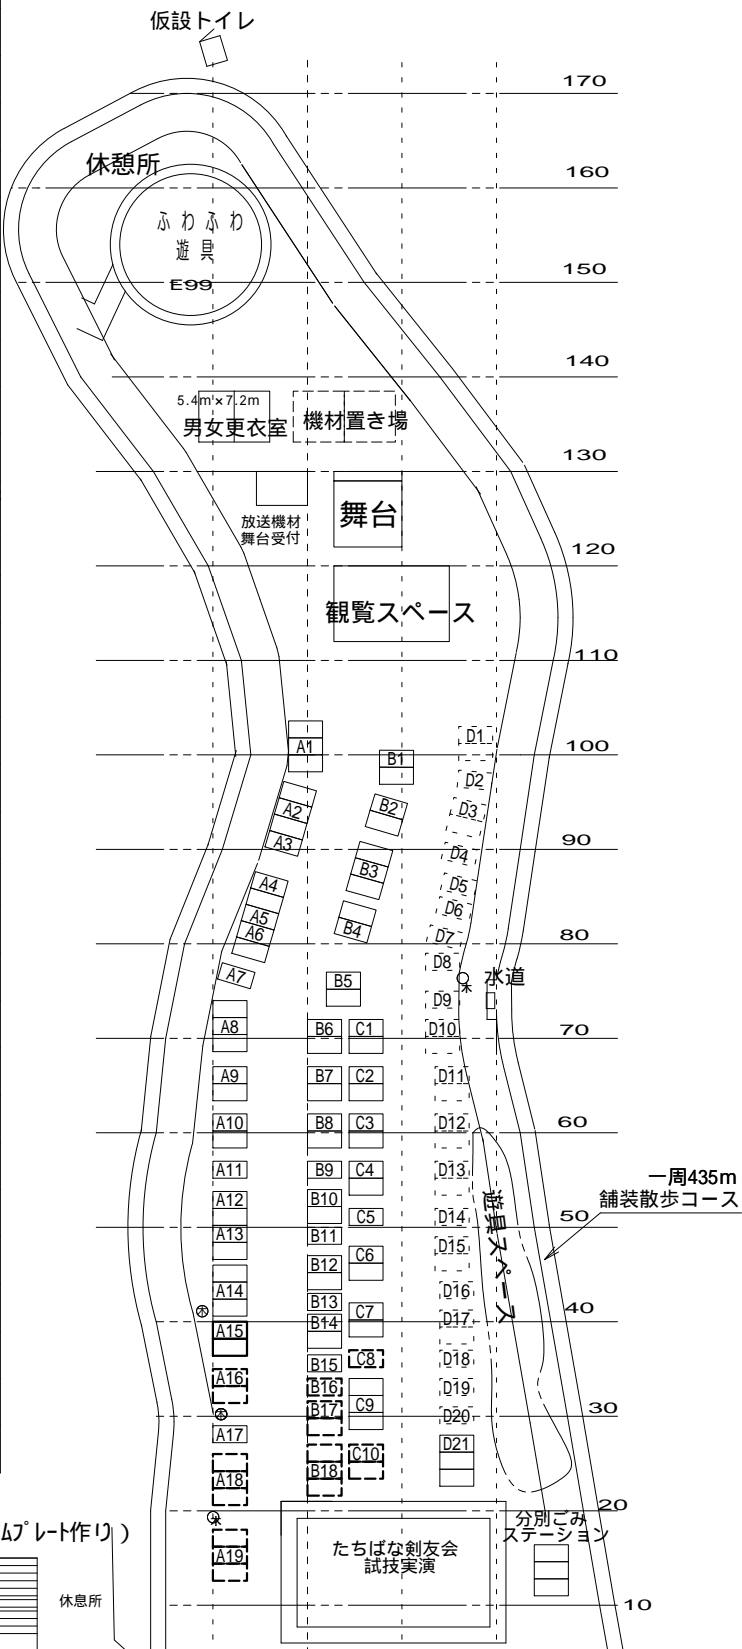

# 相原ふれあいフェスティバル2015

A1	あいはら幼稚園	バルーンアート
A2	丸山町会	焼き鳥・焼きそば
A3	小澤酒造場	日本酒・グッズ販売
A4	ハッピーストア	生ビール・飲料
A5	明月堂	和菓子・いなり寿司・赤飯
A6	パンの木	手作りパン
A7	御殿山パベルブルグ	コーヒー
A8	武蔵岡催事実行委員会	ヨヨー釣り・飲料・フランクフルト
A9	うどん屋 開都	鶏の炭火焼き
A10	相原JAO会	竹炭・竹酢液の販売
A11	NPO法人さとやまの会	すいとん
A12	NPO法人雪の木	大戸緑地公園の案内 写真展示
A13	大戸源流森の会	ぼた木 野菜・竹細工
A14	一般財団法人相原保善会	コースター作り、まな板販売 ザリガニ釣り
A15	フレンドカンパニー	かき氷・くじ
A16	Happy wing	ポップコーン
A17	ヨビスペース	
A18	町田市青少年 健全育成相原地区委員会	綿菓子・コーヒー
A19	町田市健康づくり協議会	健康測定
A20	ヨビスペース	
B1	自主法政祭 実行委員多摩地区	ポップコーン
B2	自主法政祭 実行委員多摩地区	フリーマーケット
B3	法政大学環境系総合サークル H・E・L・P!	竹笛製作体験
B4	みーみ・リボン	お守り・缶バッジ作り 手作り品販売
B5	浅田屋	かんざし販売 スーパーボールすくい
B6	クローバー保育園	コリントゲーム フリーマーケット
B7	すいび	ピーズアクセサリー 製作体験・販売
B8	大戸のびっ子 学童保育クラブ	子どもの工作・駄菓子釣り 保護者のお店
B9	ミントグループ	ミント・ポプリの展示販売
B10	町田地区 保護司会堺分区	活動チラシ・物品配布
B11	明るい選挙推進委員会	選挙啓発のPR活動
B12 町田のれん会	キャラメリゼ	チョコバナナ・クッキー チーズスティック・飲料
B13 町田のれん会	若葉堂	焼団子・酒饅頭・わらび餅
B14 町田のれん会	つるま甘納豆本舗	甘納豆・芋甘納豆・柑橘類

★ **会場案内図** ★

**会場内禁煙**

喫煙は決められた場所でお願いたします