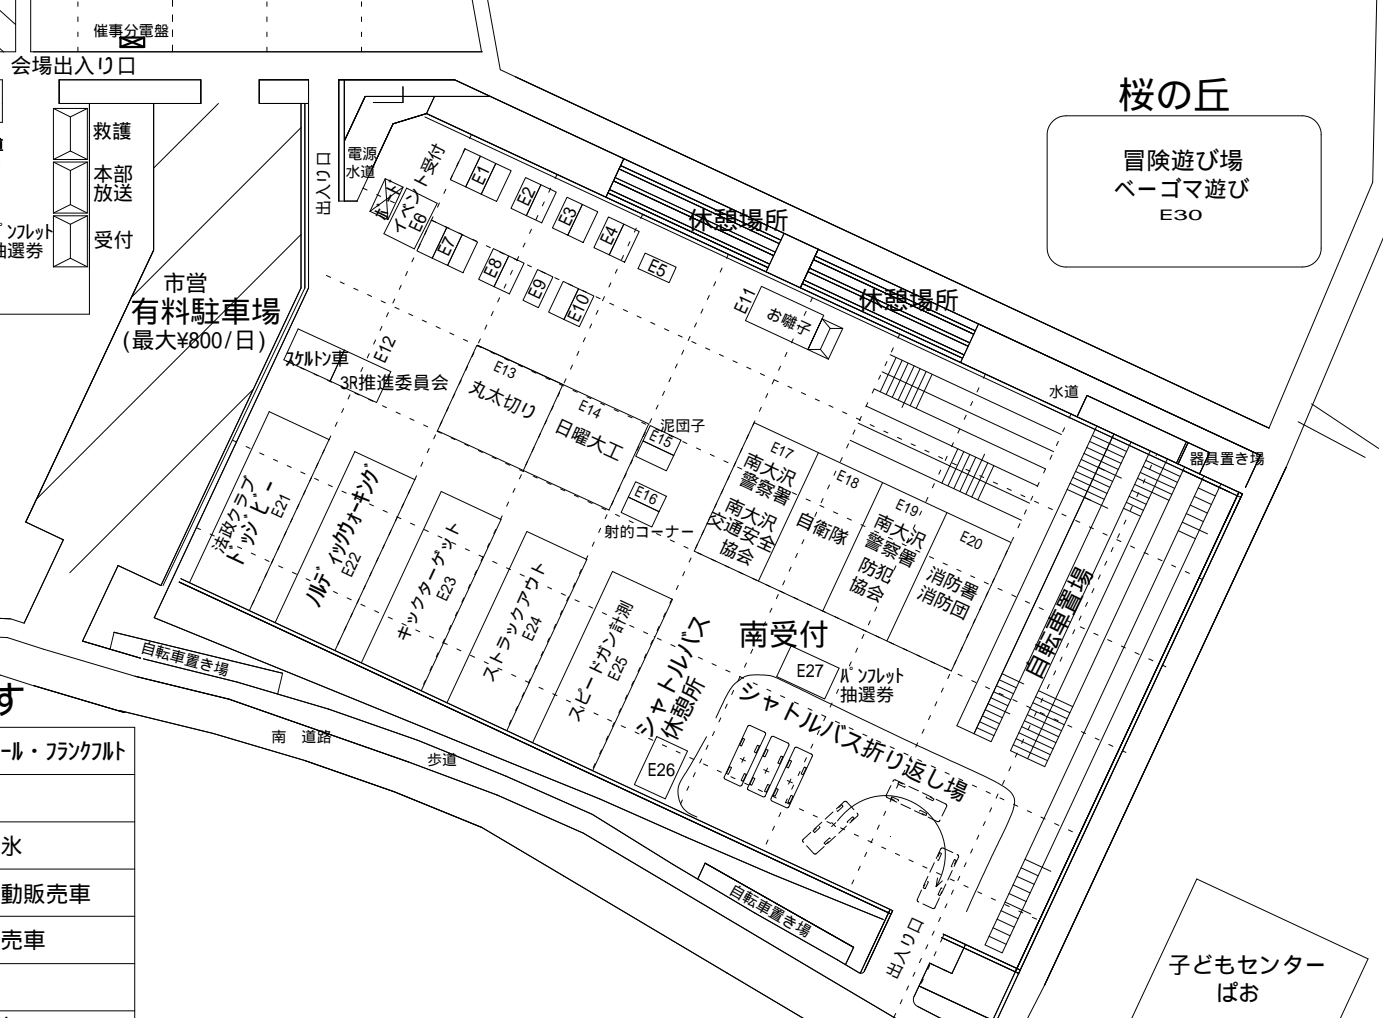

無料駐車場は多目的広場1のみとなります

E1	中村町会 男組	たこ焼き・生ビール・フランクフルト
E2	ゆくのき学園 ふれあいホテルの会	焼き鳥
E3	くまさんのカステラ	カステラ・かき氷
E4	スパイシーレストラン サウスパーク	インドカレー移動販売車
E5	Sangita	コーヒー移動販売車
E7	相原小学校PTA	飲料・駄菓子
E8	元橋つくし子供会	スーパーボールすくいの当て・くじ
E9	子どもセンターばお 子ども委員会	駄菓子・ジュース
E10	イーストアタック	焼きそば・生ビール
E11	相原郷土芸能連合会	大戸囃子保存会・中相原はやし連 陽田囃子保存会・坂下はやし連

★ **会場案内図** ★

会場内禁煙

喫煙は決められた場所でお願いたします